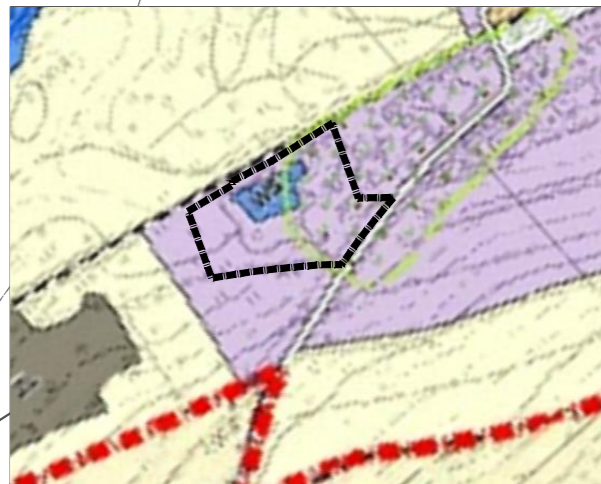

# ZMIANA MIEJSCOWEGO PLANU ZAGOSPODAROWANIA PRZESTRZENNEGO DLA OBREBU STARA KAMIENICA

Załącznik nr 1  
do uchwały Nr XXV.165.2016  
Rady Gminy Stara Kamienica  
z dnia 30 września 2016 r.

	GRANICE OBSZARÓW OBJĘTYCH ZMIANĄ PLANU
	LINIE ROZGRANICZAJĄCE TERENY O RÓŻNYM PRZEZNACZENIU LUB RÓŻNYCH ZASADACH ZAGOSPODAROWANIA
	NIEPRZEKRACZALNE LINIE ZABUDOWY
	ZIELEŃ DO ZACHOWANIA
	TERENY PRODUKCYJNO-USŁUGOWE
	TEREN POWIERZCHNIOWYCH WÓD ŚRÓDLĄDOWYCH
	WYMIAROWANIE W METRACH

<b>LEGENDA:</b>	
	GRANICE OBSZARÓW OBJĘTYCH ZMIANĄ PLANU
	LINIE ROZGRANICZAJĄCE TERENY O RÓŻNYM PRZEZNACZENIU LUB RÓŻNYCH ZASADACH ZAGOSPODAROWANIA
	NIEPRZEKRACZALNE LINIE ZABUDOWY
	ZIELEŃ DO ZACHOWANIA
	TERENY PRODUKCYJNO-USŁUGOWE
	TEREN POWIERZCHNIOWYCH WÓD ŚRÓDLĄDOWYCH
	WYMIAROWANIE W METRACH